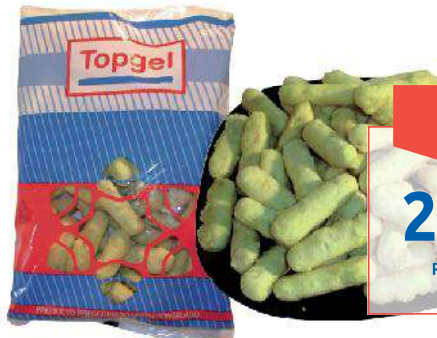

# Precocinados y verduras

Ref: 07050  
**1,49€/Bolsa**  
 CHURROS LAZO  
 4 x 1 Kg. **TGS**

Ref: 14040  
**1,35€/Kg.**  
 CROQUETA SABOR POLLO  
 4 x 1 Kg. **TGB**

Ref: 14041  
**1,35€/Kg.**  
 CROQUETA SABOR JAMÓN  
 4 x 1 Kg. **TGB**

Ref: 14065  
**5,19€/kg.**  
 NUGGETS DE POLLO  
 5 x 1 Kg. **TOPGEL**

Ref: 07154  
**2,16€/kg.**  
 EMPANADILLAS ATÚN  
 3 x 1 Kg. **TOPGEL**

Ref: 07004  
**4,26€/kg.**  
 PAVITOS DE MERLUZA REBOZADAS  
 6 x 1 Kg. **TOPGEL**